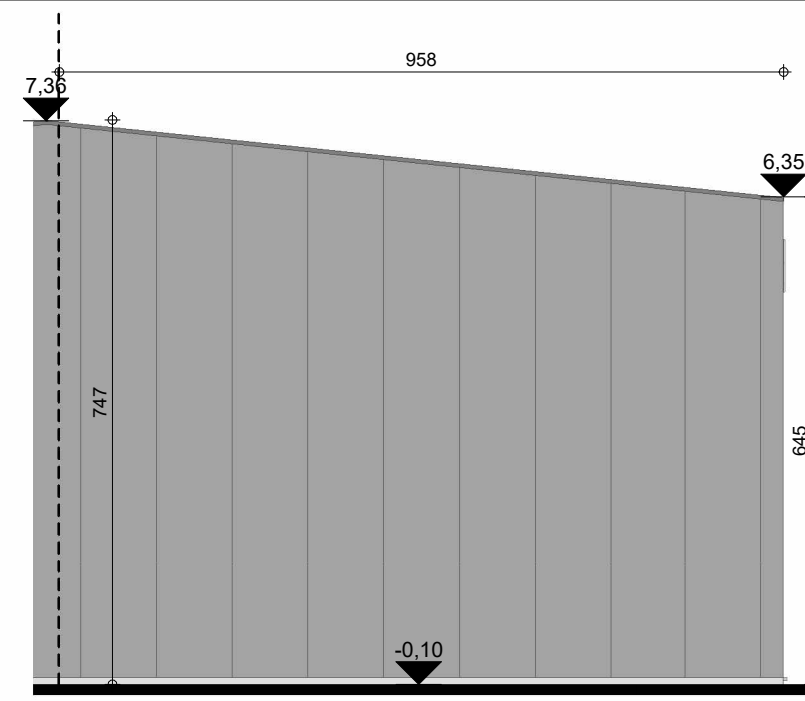

WESTGEVEL

1 : 100

maatvoering in cm
hoogtepeilen in m

NOORDGEVEL

1 : 100

maatvoering in cm
hoogtepeilen in m

SNEDE

1 : 100

maatvoering in cm
hoogtepeilen in m

1634/22 **MARTAL BEDRIJVENCENTRUM**

UNIT D.48

06/11/2024 sP

COM/D48/b

As indicated

ARCHITECTENBUREAU WIL-MA BVBA
GENEINDE 221 - 2260 WESTERLO
T: +32 14 26 47 01
info@wilmawastiau.com
W. ALLEN ZIMMERMAN - MARIE WASTIAU