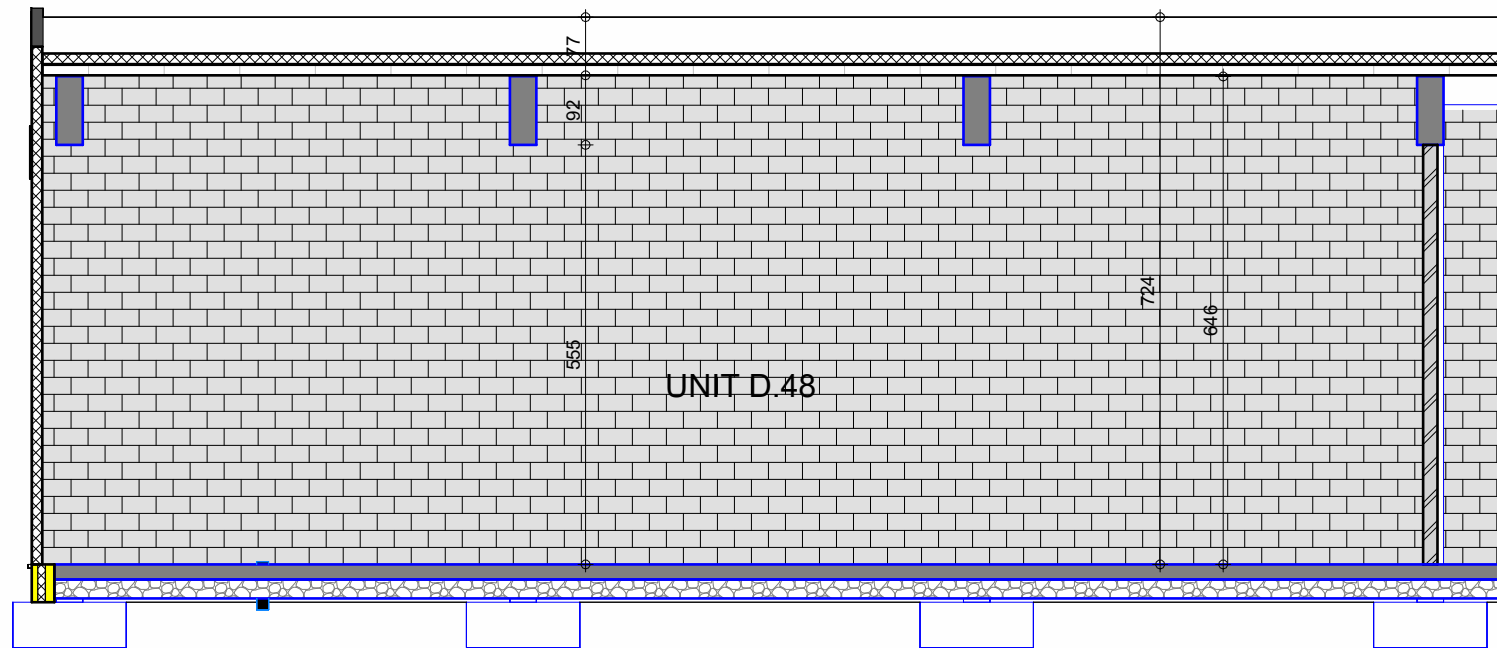

WESTGEVEL

1 : 100

maatvoering in cm
hoogtepeilen in m

NOORDGEVEL

1 : 100

maatvoering in cm
hoogtepeilen in m

SNEDE

1 : 100

maatvoering in cm
hoogtepeilen in m

1634/22 **MARTAL BEDRIJVENCENTRUM**

UNIT D.48

06/11/2024 sP

COM/D48/b

As indicated

ARCHITECTENBUREAU WIL-MA BVBA
GENEINDE 221 - 2260 WESTERLO
T: +32 14 26 47 01
info@wilmawastiau.com
W. ALLEN ZIMMERMAN - MARIE WASTIAU