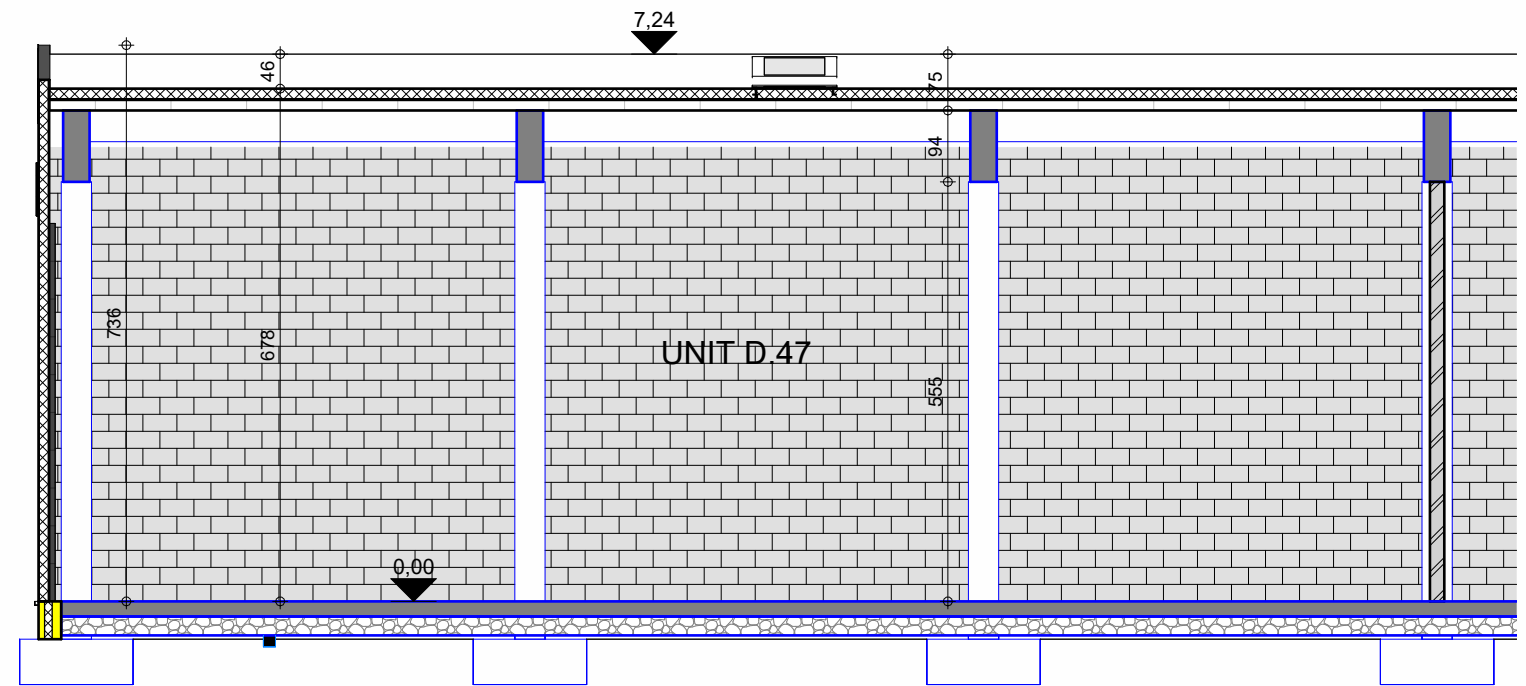

NOORDGEVEL

1 : 100

maatvoering in cm
hoogtepeilen in m

SNEDE

1 : 100

maatvoering in cm
hoogtepeilen in m

1634/22 **MARTAL BEDRIJVENCENTRUM**

UNIT D.47