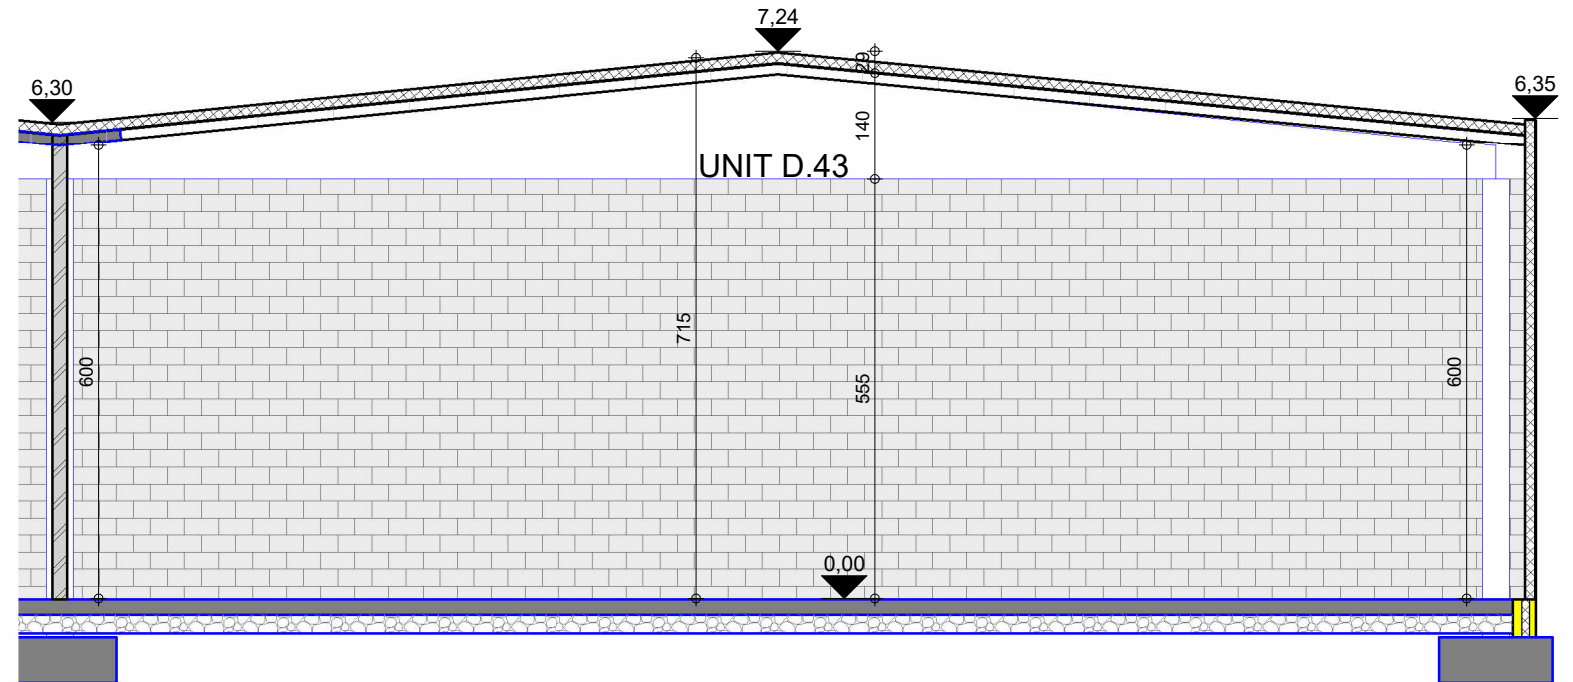

OOSTGEVEL

1 : 100

maatvoering in cm
hoogtepeilen in m

SNEDE

1 : 100

maatvoering in cm
hoogtepeilen in m

1634/22 **MARTAL BEDRIJVENCENTRUM**

UNIT D.43