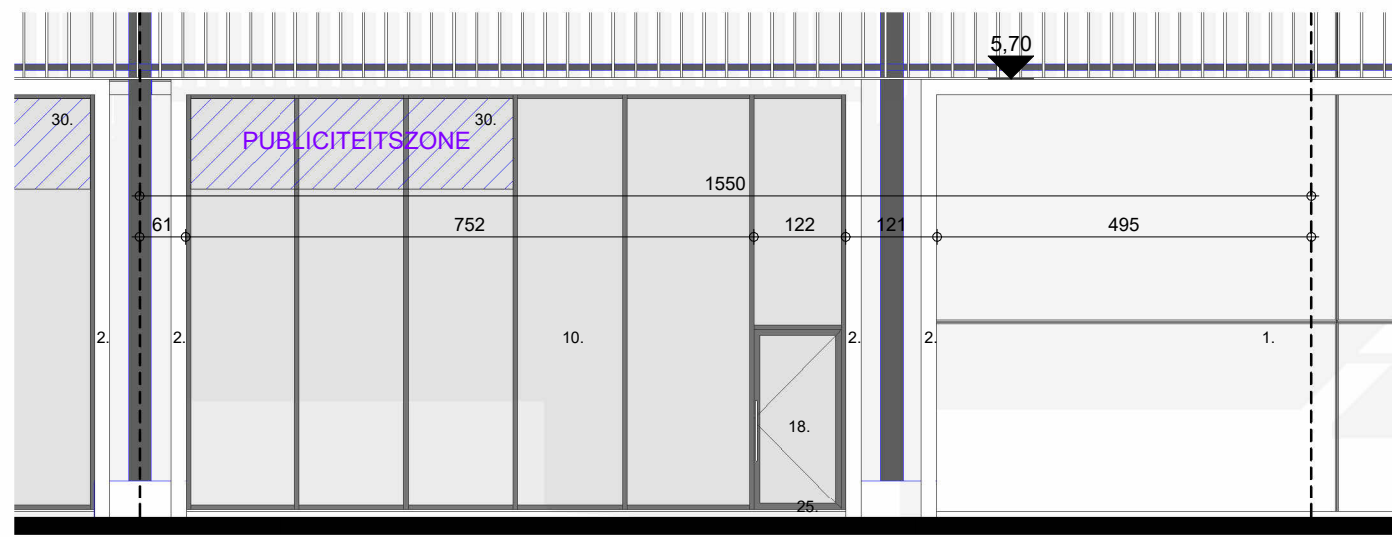

# OOSTGEVEL

1 : 100 maatvoering in cm hoogtepeilen in m

# WESTGEVEL

1 : 100 maatvoering in cm hoogtepeilen in m

# DOORSNEDE 4

1 : 100 maatvoering in cm hoogtepeilen in m

1634/22 MARTAL BEDRIJVENCENTRUM

Unit C.4

26/04/2024 nSA

COM/C04/b

As indicated

ARCHITECTENBUREAU WIL-MA BVBA  
 GENEINDE 221 - 2260 WESTERLO  
 T: +32 14 26 47 01  
 info@wilmawastiau.com  
 W. ALLEN ZIMMERMAN - MARIE WASTIAU