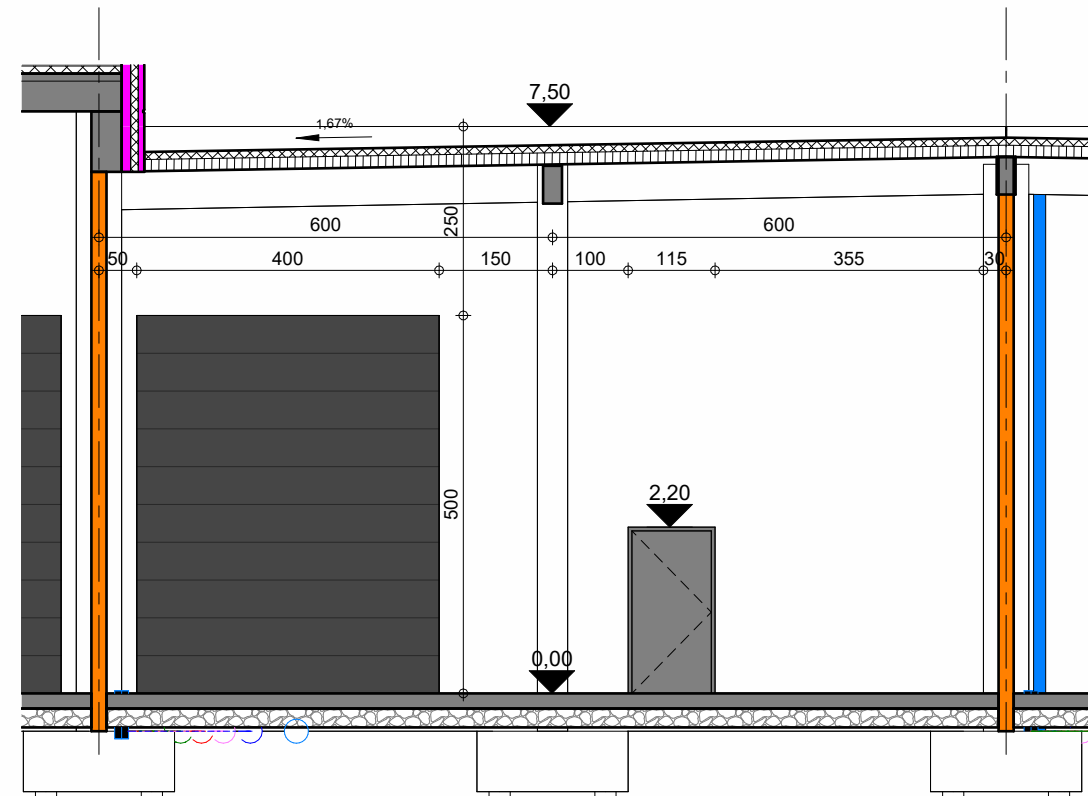

WESTGEVEL

1 : 100

maatvoering in cm
hoogtepeilen in m

DOORSNEDE 11

1 : 100

maatvoering in cm
hoogtepeilen in m

1634/22 **MARTAL BEDRIJVENCENTRUM**

UNIT B.11