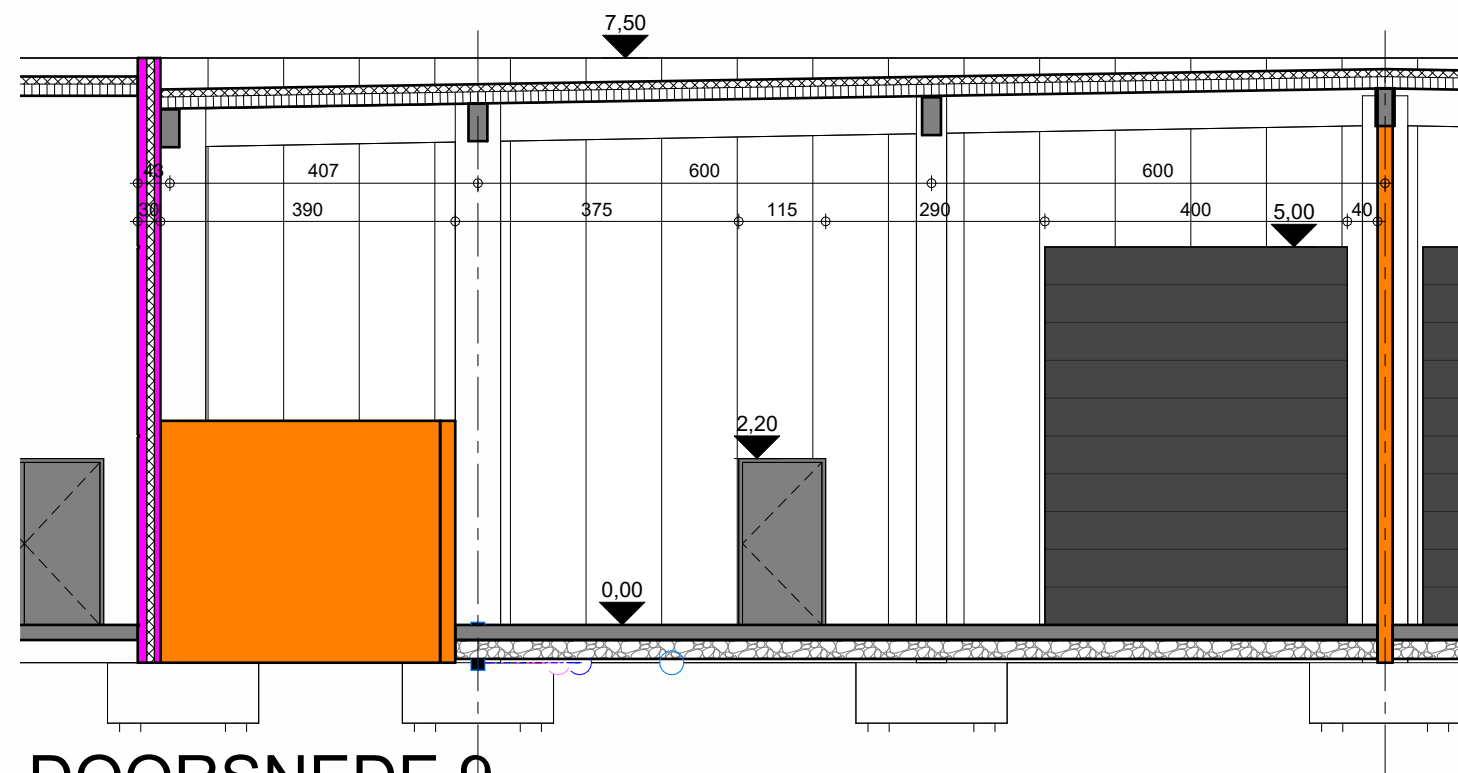

WESTGEVEL

1 : 100

maatvoering in cm
hoogtepeilen in m

DOORSNEDE 9

1 : 100

maatvoering in cm
hoogtepeilen in m

1634/22 **MARTAL BEDRIJVENCENTRUM**

UNIT B.09