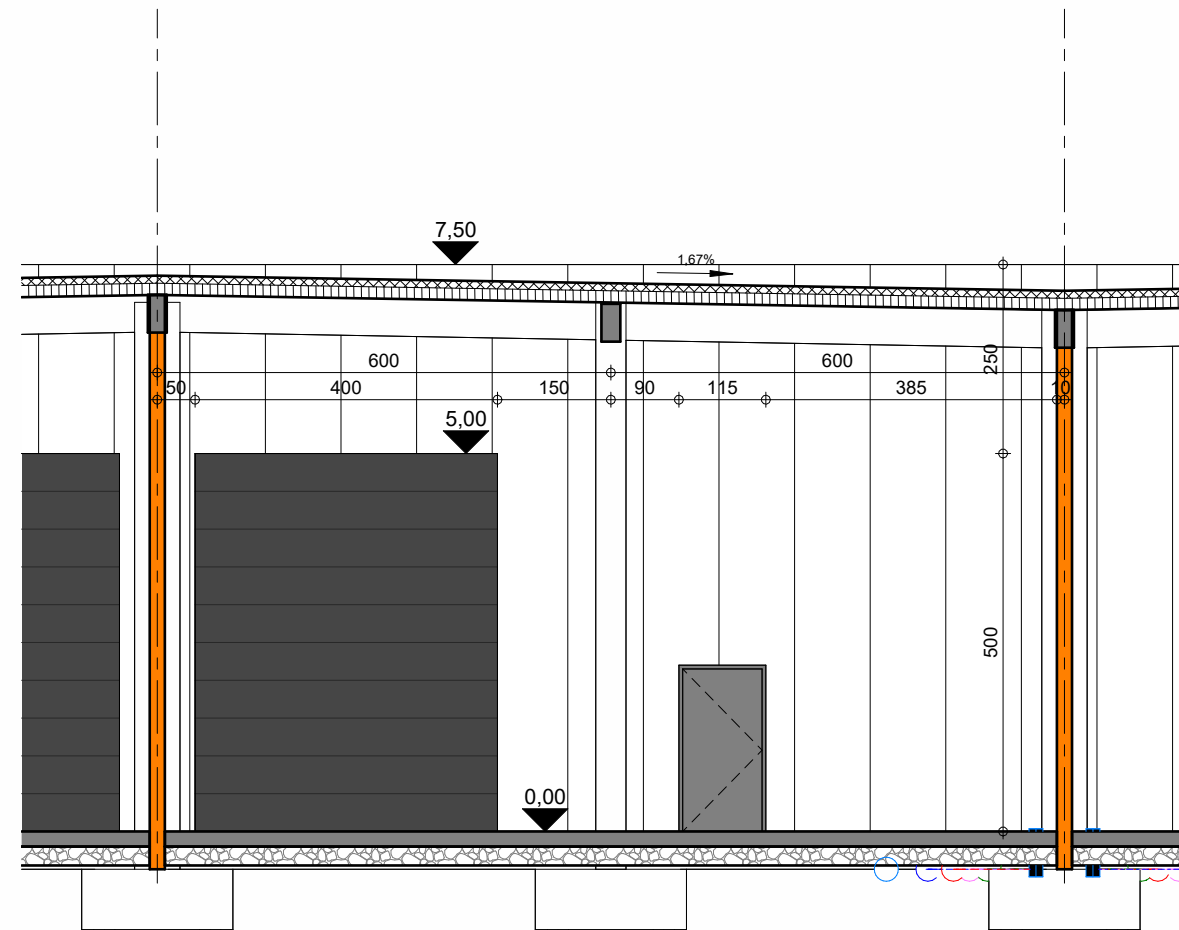

WESTGEVEL

1 : 100

maatvoering in cm
hoogtepeilen in m

DOORSNEDE 8

1 : 100

maatvoering in cm
hoogtepeilen in m

1634/22 **MARTAL BEDRIJVENCENTRUM**

UNIT B.08