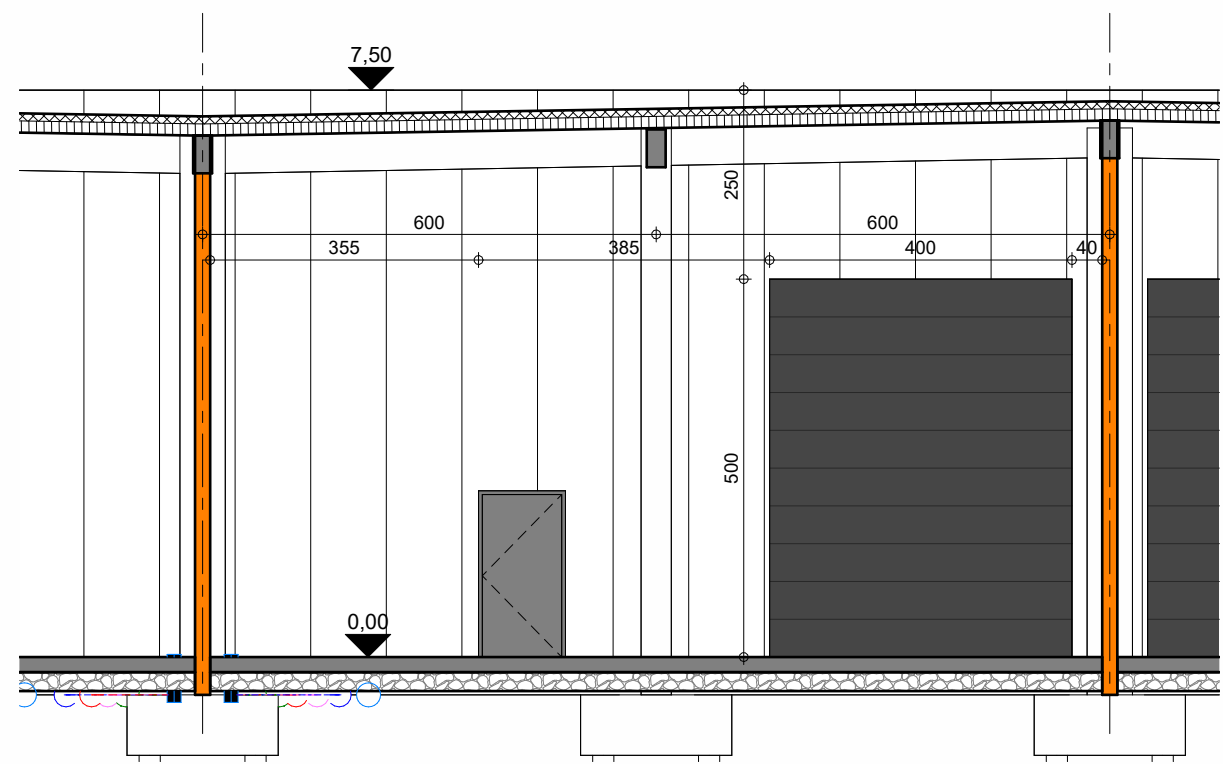

WESTGEVEL

DOORSNEDE 7

1634/22 **MARTAL BEDRIJVENCENTRUM**

UNIT B.07

22/04/2024 nSA

COM/B07/b

As indicated

ARCHITECTENBUREAU WIL-MA BVBA
 GENEINDE 221 - 2260 WESTERLO
 T: +32 14 26 47 01
 info@wilmawastiau.com
 W. ALLEN ZIMMERMAN - MARIE WASTIAU